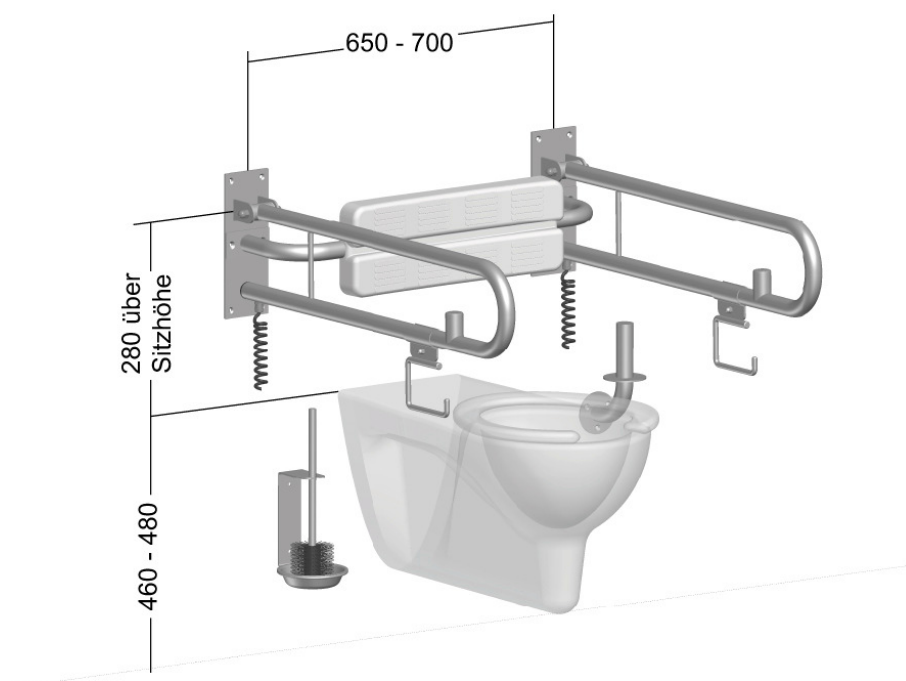

Karta projektowa, strefa umywalki

Ilość	Nr katalogowy	Lehen Funktion
1	10-401-12	Poręcz umywalkowa – prawa długość: 500 mm
1	10-401-22	Poręcz umywalkowa – lewa długość: 500 mm
2	11-255-00	Haczyk ozdobny Wymiary: 20 x 33 mm
1	11 151 00	Mydelniczka
1	16-005-10	Zestaw do lustra uchylnego - prawy przewidziany do lustra o wymiarach: 600 x 450 x 6 mm

Karta projektowa, strefa prysznic

Ilość	Nr katalogowy	Lehen Funktion
1	10-245-22	Poręcz prysznicowa z gładkim ramieniem pionowym–lewa wymiary: 762 x 762 x 1100 mm
1	11-202-00	Uchwyt słuchawki prysznicowej, montaż na poręczy
1	12-231-00	Siedzisko prysznicowe uchylne z oparciem montaż na poręczy, wymiary: 525 x 486 mm
1	11-155-00	Mydelniczka narożna montaż do ściany, wymiary: 140 x 140 mm
1	14-101-00	Wieszak zasłony prysznicowej do montażu narożnego z mocowaniem stropowym (500 x 4 mm) + 12 uchwytów do zasłonki prysznicowej, wymiary: 900 x 900 mm
1	33-313-000	Zasłonka prysznicowa, biała wymiary: 1800 x 2000 mm

Karta projektowa, strefa wc

Ilość	Nr katalogowy	Lehen Funktion
2	10-701-02	Poręcz uchylna łukowa z przyciskiem elektrycznym do spuszczenia wody toaletowej długość: 850 mm
1	12-305-00	Oparcie dla pleców montaż na płycie montażowej poręczy uchylnych długość: 700 mm wysięg: 150 mm
2	11-031-00	Uchwyt papieru toaletowego montaż na poręczy
1	11-101-00	Uchwyt szczotki toaletowej
1	11-102-00	Szczotka
1	11-052-00	Uchwyt papieru toaletowego, rezerwowo