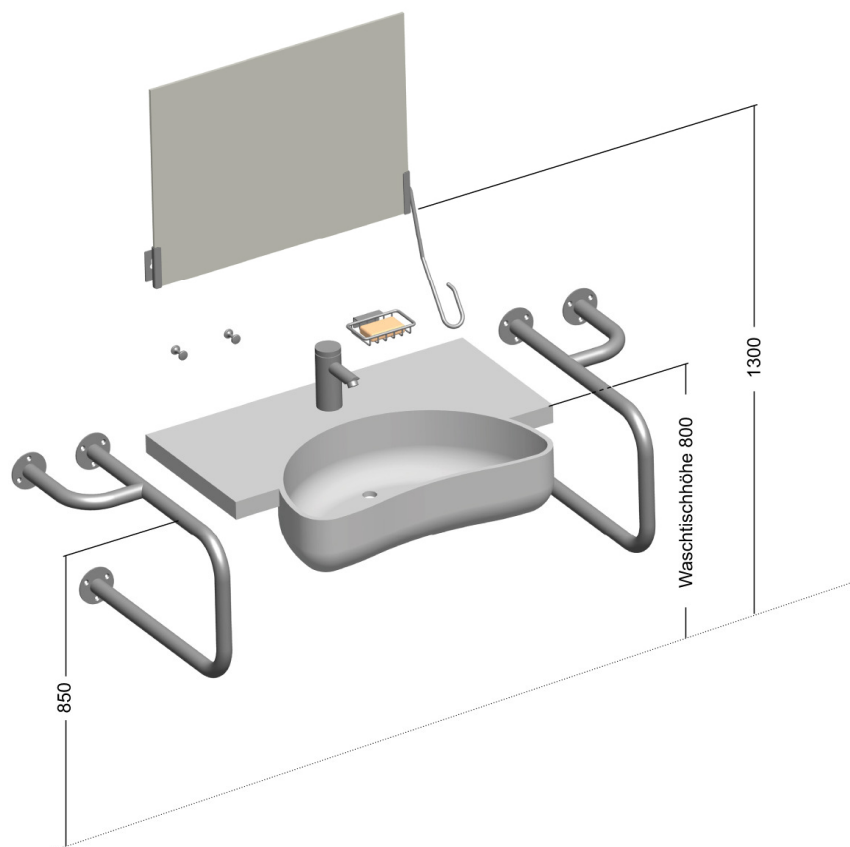

Karta projektowa, strefa umywalki

Ilość	Nr katalogowy	Lehen Funktion
1	10-401-12	Poręcz umywalkowa – prawa długość: 500 mm
1	10-401-22	Poręcz umywalkowa – lewa długość: 500 mm
2	11-255-00	Haczyk ozdobny Wymiary: 20 x 33 mm
1	11 151 00	Mydelniczka
1	16-005-10	Zestaw do lustra uchylnego - prawy przewidziany do lustra o wymiarach: 600 x 450 x 6 mm

Karta projektowa, strefa prysznic

Ilość	Nr katalogowy	Lehen Funktion
1	10-245-22	Poręcz prysznicowa z gładkim ramieniem pionowym–lewa wymiary: 762 x 762 x 1100 mm
1	11-202-00	Uchwyt słuchawki prysznicowej, montaż na poręczy
1	12-231-00	Siedzisko prysznicowe uchylne z oparciem montaż na poręczy, wymiary: 525 x 486 mm
1	11-155-00	Mydelniczka narożna montaż do ściany, wymiary: 140 x 140 mm
1	14-101-00	Wieszak zasłony prysznicowej do montażu narożnego z mocowaniem stropowym (500 x 4 mm) + 12 uchwytów do zasłonki prysznicowej, wymiary: 900 x 900 mm
1	33-313-000	Zasłonka prysznicowa, biała wymiary: 1800 x 2000 mm

Karta projektowa, strefa wc

Ilość	Nr katalogowy	Lehen Funktion
2	10-701-02	Poręcz uchylna łukowa z przyciskiem elektrycznym do spuszczenia wody toaletowej długość: 850 mm
1	12-305-00	Oparcie dla pleców montaż na płycie montażowej poręczy uchylnych długość: 700 mm wysięg: 150 mm
2	11-031-00	Uchwyt papieru toaletowego montaż na poręczy
1	11-101-00	Uchwyt szczotki toaletowej
1	11-102-00	Szczotka
1	11-052-00	Uchwyt papieru toaletowego, rezerwowo