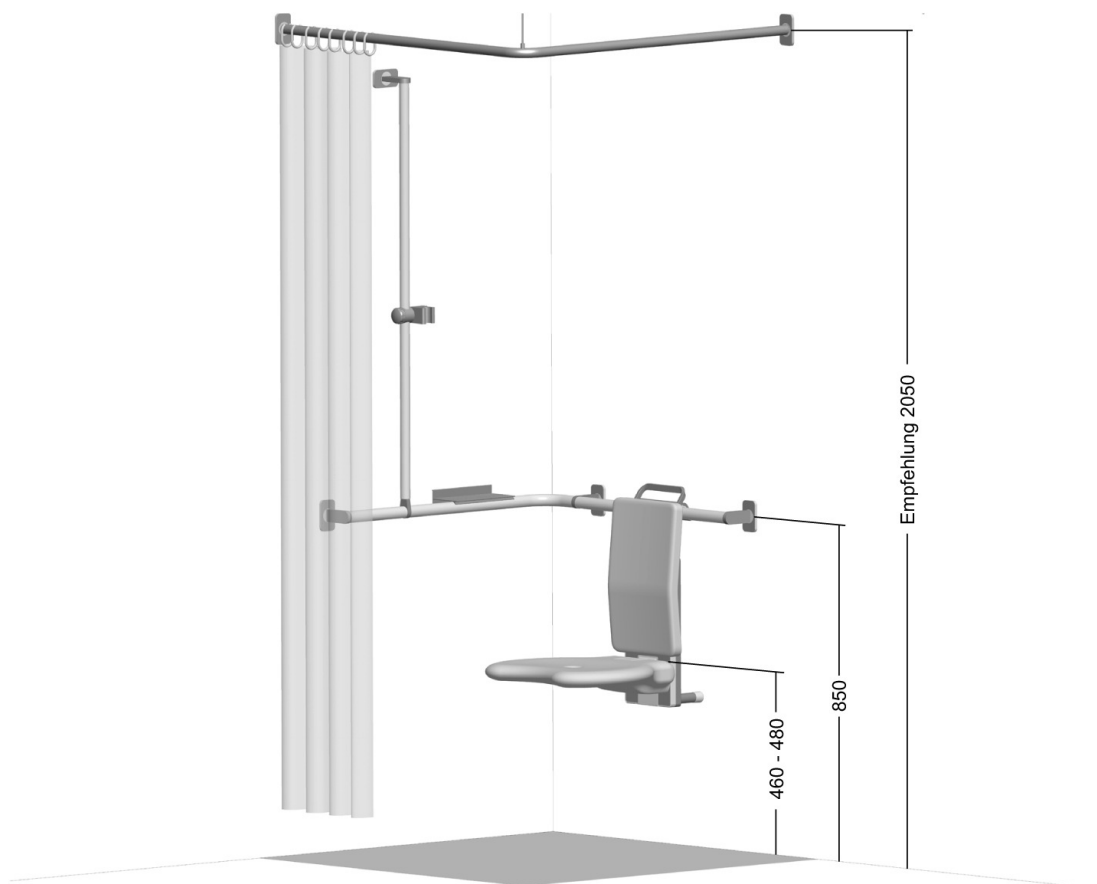

# Karta projektowa, strefa umywalki

Ilość	Nr katalogowy	Lehnen Evolution
2	30-301-001	<b>Poręcz umywalkowa z uchwytem na ręcznik</b> długość: 600 mm
1	30-351-071	<b>Półka z poręczą</b> wymiary: 600 x 120 mm
1	31-151-001	<b>Haczyk pojedynczy, biały</b>
1	31-203-100	<b>Lustro uchylne w kształcie grzyba - prawe</b> wymiary: 800 x 500 mm

# Karta projektowa, strefa prysznicowa

Ilość	Nr katalogowy	Lehen Evolution
1	30-231-271	<b>Poręcz prysznicowa z zestawem natryskowym – lewa</b> wymiary: 762 x 762 x 1100 mm
1	32-010-101	<b>Siedzisko prysznicowe uchylne z oparciem</b> montaż na poręczy
1	31-101-000	<b>Mydelniczka,</b> montaż na poręczy
1	33-101-001	<b>Wieszak zasłony prysznicowej do montażu narożnego</b> z mocowaniem stropowym (500 x 4 mm) + 12 uchwytów do zasłonki prysznicowej, wymiary: 900 x 900 mm
1	33-313-000	<b>Zasłonka prysznicowa, biała</b> wymiary: 1800 x 2000 mm

# Karta projektowa, strefa wc

Ilość	Nr katalogowy	Lehnen Evolution
1	30-448-101	<b>Poręcz uchylna z przyciskiem radiowym do spuszczenia wody toaletowej oraz uchwytem na papier – prawa, długość: 850</b>
1	30-483-201	<b>Poręcz uchylna z przyciskiem radiowym do spuszczenia wody toaletowej oraz uchwytem na papier – lewa, długość: 850</b>
1	30-460-001	<b>Oparcie dla pleców, montaż na poręczy prostej</b>
1	31-031-001	<b>Uchwyt szczotki toaletowej ze szczotką średnica: 90 mm , wysokość: 372 mm</b>
1	31-051-001	<b>Uchwyt papieru toaletowego, rezerwowý</b>