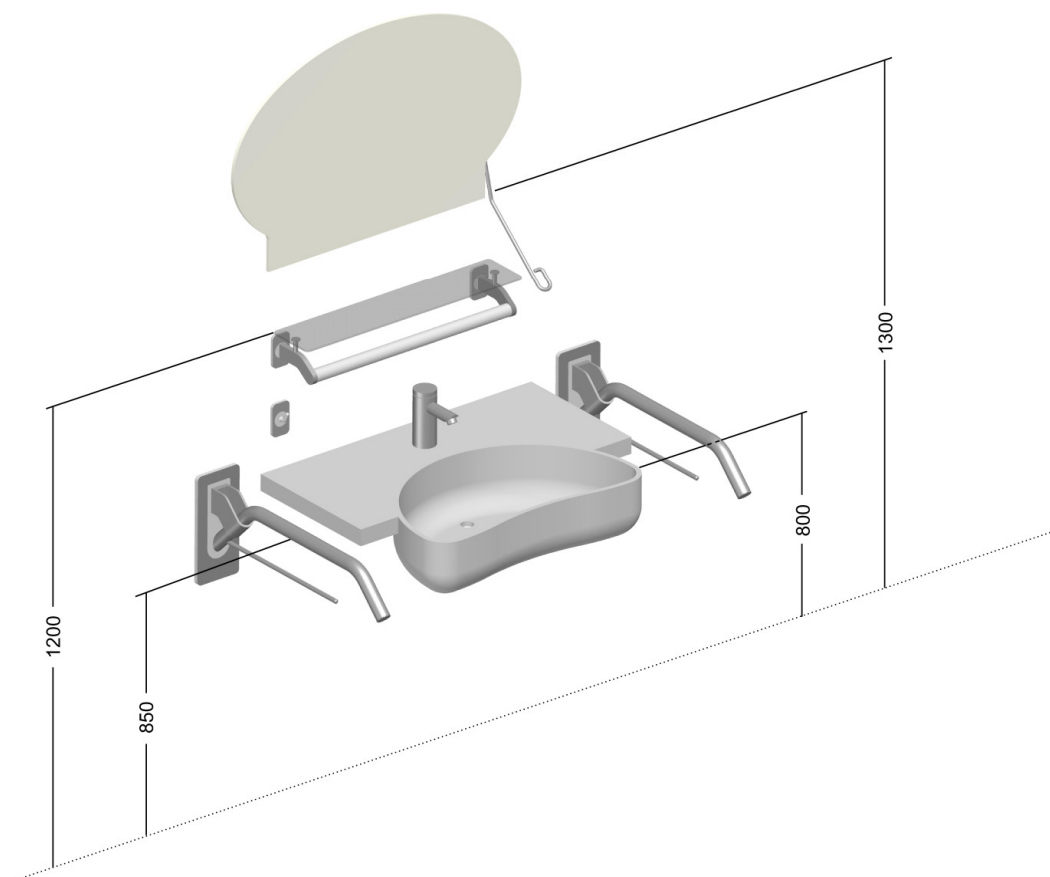

# Karta projektowa, strefa umywalki

Ilość	Nr katalogowy	Lehnen Evolution
2	30-301-001	<b>Poręcz umywalkowa z uchwytem na ręcznik</b> długość: 600 mm
1	30-351-071	<b>Półka z poręczą</b> wymiary: 600 x 120 mm
1	31-151-001	<b>Haczyk pojedynczy, biały</b>
1	31-203-100	<b>Lustro uchylne w kształcie grzyba - prawe</b> wymiary: 800 x 500 mm

# Karta projektowa, strefa prysznicowa

Ilość	Nr katalogowy	Lehen Evolution
1	30-231-271	<b>Poręcz prysznicowa z zestawem natryskowym – lewa</b> wymiary: 762 x 762 x 1100 mm
1	32-010-101	<b>Siedzisko prysznicowe uchylne z oparciem</b> montaż na poręczy
1	31-101-000	<b>Mydelniczka,</b> montaż na poręczy
1	33-101-001	<b>Wieszak zasłony prysznicowej do montażu narożnego</b> z mocowaniem stropowym (500 x 4 mm) + 12 uchwytów do zasłonki prysznicowej, wymiary: 900 x 900 mm
1	33-313-000	<b>Zasłonka prysznicowa, biała</b> wymiary: 1800 x 2000 mm

# Karta projektowa, strefa wc

Ilość	Nr katalogowy	Lehnen Evolution
1	30-448-101	<b>Poręcz uchylna z przyciskiem radiowym do spuszczenia wody toaletowej oraz uchwytem na papier – prawa, długość: 850</b>
1	30-483-201	<b>Poręcz uchylna z przyciskiem radiowym do spuszczenia wody toaletowej oraz uchwytem na papier – lewa, długość: 850</b>
1	30-460-001	<b>Oparcie dla pleców, montaż na poręczy prostej</b>
1	31-031-001	<b>Uchwyt szczotki toaletowej ze szczotką średnica: 90 mm , wysokość: 372 mm</b>
1	31-051-001	<b>Uchwyt papieru toaletowego, rezerwowý</b>