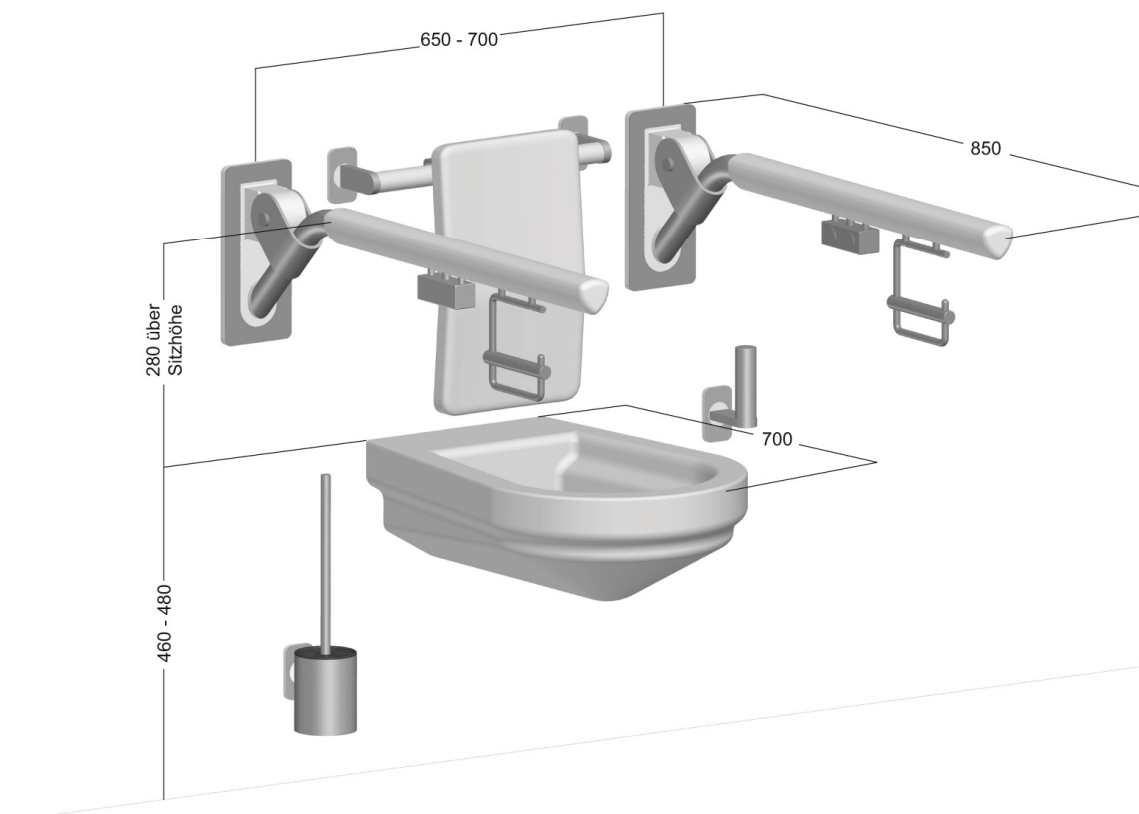

# Karta projektowa, strefa umywalki

Ilość	Nr katalogowy	Lehnen Evolution
2	30-301-001	<b>Poręcz umywalkowa z uchwytem na ręcznik</b> długość: 600 mm
1	30-351-071	<b>Półka z poręczą</b> wymiary: 600 x 120 mm
1	31-151-001	<b>Haczyk pojedynczy, biały</b>
1	31-203-100	<b>Lustro uchylne w kształcie grzyba - prawe</b> wymiary: 800 x 500 mm

# Karta projektowa, strefa prysznicowa

Ilość	Nr katalogowy	Lehen Evolution
1	30-231-271	<b>Poręcz prysznicowa z zestawem natryskowym – lewa</b> wymiary: 762 x 762 x 1100 mm
1	32-010-101	<b>Siedzisko prysznicowe uchylne z oparciem</b> montaż na poręczy
1	31-101-000	<b>Mydelniczka,</b> montaż na poręczy
1	33-101-001	<b>Wieszak zasłony prysznicowej do montażu narożnego</b> z mocowaniem stropowym (500 x 4 mm) + 12 uchwytów do zasłonki prysznicowej, wymiary: 900 x 900 mm
1	33-313-000	<b>Zasłonka prysznicowa, biała</b> wymiary: 1800 x 2000 mm

# Karta projektowa, strefa wc

Ilość	Nr katalogowy	Lehnen Evolution
1	30-448-101	<b>Poręcz uchylna z przyciskiem radiowym do spuszczenia wody toaletowej oraz uchwytem na papier – prawa, długość: 850</b>
1	30-483-201	<b>Poręcz uchylna z przyciskiem radiowym do spuszczenia wody toaletowej oraz uchwytem na papier – lewa, długość: 850</b>
1	30-460-001	<b>Oparcie dla pleców, montaż na poręczy prostej</b>
1	31-031-001	<b>Uchwyt szczotki toaletowej ze szczotką średnica: 90 mm , wysokość: 372 mm</b>
1	31-051-001	<b>Uchwyt papieru toaletowego, rezerwowý</b>